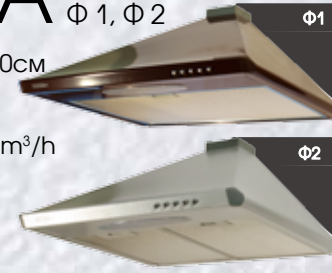

СЕЙФИ

Сейф для пістолета

СДП 1
200 x 285 x 300 мм

Сейф для зберігання мисливської зброї

СМ1
390 x 250 x 950 мм

Сейф для пістолета

СДП2
255 x 385 x 304 мм

Сейф для зберігання мисливської зброї

СМ - 3
1333 x 532 x 255 мм

Сейф металевий для документації

СДД - 1
455 x 360 x 575 мм

Сейф для зберігання мисливської зброї

СМ2
390 x 250 x 950 мм

СКРИНЬКИ

ДЛЯ ГАЗОВОГО ЛІЧИЛЬНИКА

ГЛ-4
270 x 225 x 180 мм

ГРК
(конструктор)
310 x 230 x 190 мм

ГЛ-6
340 x 360 x 250 мм

ГРЛ - 4
570 x 420 x 240 мм

ГР
225x230x190 мм

PROFIT M ВИТЯЖКА КУХОННА

ФОРТУНА ТУРБО

Ф 1, Ф 2

- / 50см / 60см
- / □90
- / Відвід ,
- / 380-420 м³/h
- / 1
- / 3
- / 49 дБ
- / вим. кн.
- / Л1x25W220W
- / алюм. ф. евро к. 1 - 2
- / Білий гл., коричневий гл., білий ант.,
- сірий ант., мідний ант.,
- / 220-230 В ~/50Гц